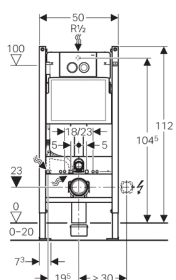

Geberit DuofixBasic монтажный комплект для подвесного унитаза, H112, клавиша Delta21, 12 см (UP100)

Цель применения

- Для монтажа в гипсокартонные стены на высоту рамы или по высоте помещения перед капитальной либо гипсокартонной стеной
- Для унитазов с межосевым расстоянием под крепежные шпильки 18 см или 23 см
- Для крепежа в пол (0 - 20 см)
- Для фронтальной установки
- Для управления смывными клавишами типа Delta
- Для подсоединения Geberit AquaClean
- Не подходит для бетонирования

Характеристики

- Бачок UP100, толщина 12 см, Бачок скрытого монтажа с фронтальным управлением смыва
- Бачок скрытого монтажа, полностью герметизированный от попадания конденсата
- Настраивается большой объем воды для смыва
- объем малого смыва не регулируется
- При заводской установке возможен немедленный последующий смыв
- Подвод воды по центру сзади или сверху
- Присоединение подводки к запорному клапану вручную без инструмента
- Двойной смыв со смывной клавишей Delta50 или Delta21
- Смыв/стоп или одинарный смыв со смывной клавишей Delta40 или Delta11
- Рама порошковой окраски, синий ультрамарин
- Самонесущая конструкция
- Рама с отверстиями ш 9 мм для крепления в деревянном каркасе
- Ножки оцинкованные, с бесступенчатой регулировкой 0 - 20 см
- Опорная площадка из пластика, глубина подходит для монтажа в профиль UW50
- Монтажная глубина 12 см

Технические данные

Объем воды для смыва, заводская установка 6 и 3,5 л

Большой объем воды для смыва, диапазон настройки 4,5 / 6 / 7,5 л

Объем поставки

- 2 анкера для крепления к стене
- 2 резьбовые шпильки M12 для крепления санфаянса
- смывной механизм двойного смыва
- Монтажная коробка для окна обслуживания из полистирола
- Geberit смывная клавиша Delta21
- Две защитные заглушки
- Угловой запорный вентиль R 1/2 с кольцом-адаптером, совместимый с MerplaFix
- Трубка для подвода воды Geberit AquaClean
- Крепление для стока
- Комплект манжет ш 90 мм
- Фановый отвод для унитаза, ПНД, ш 90/90 мм
- Адаптер, ш 90/110 мм
- Крепежные элементы