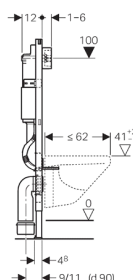

Geberit DuofixBasic монтажный комплект для подвесного унитаза, H112, клавиша Delta21, 12 см (UP100)

Цель применения

- Для монтажа в гипсокартонные стены на высоту рамы или по высоте помещения перед капитальной либо гипсокартонной стеной
- Для унитазов с межосевым расстоянием под крепежные шпильки 18 см или 23 см
- Для крепежа в пол (0 - 20 см)
- Для фронтальной установки
- Для управления смывными клавишами типа Delta
- Для подсоединения Geberit AquaClean
- Не подходит для бетонирования

Характеристики

- Бачок UP100, толщина 12 см, Бачок скрытого монтажа с фронтальным управлением смыва
- Бачок скрытого монтажа, полностью герметизированный от попадания конденсата
- Настраивается большой объем воды для смыва
- объем малого смыва не регулируется
- При заводской установке возможен немедленный последующий смыв
- Подвод воды по центру сзади или сверху
- Присоединение подводки к запорному клапану вручную без инструмента
- Двойной смыв со смывной клавишей Delta50 или Delta21
- Смыв/стоп или одинарный смыв со смывной клавишей Delta40 или Delta11
- Рама порошковой окраски, синий ультрамарин
- Самонесущая конструкция
- Рама с отверстиями ш 9 мм для крепления в деревянном каркасе
- Ножки оцинкованные, с бесступенчатой регулировкой 0 - 20 см
- Опорная площадка из пластика, глубина подходит для монтажа в профиль UW50
- Монтажная глубина 12 см

Технические данные

Объем воды для смыва, заводская установка 6 и 3,5 л

Большой объем воды для смыва, диапазон настройки 4,5 / 6 / 7,5 л

Объем поставки

- 2 анкера для крепления к стене
- 2 резьбовые шпильки M12 для крепления санфаянса
- смывной механизм двойного смыва
- Монтажная коробка для окна обслуживания из полистирола
- Geberit смывная клавиша Delta21
- Две защитные заглушки
- Угловой запорный вентиль R 1/2 с кольцом-адаптером, совместимый с MerplaFix
- Трубка для подвода воды Geberit AquaClean
- Крепление для стока
- Комплект манжет ш 90 мм
- Фановый отвод для унитаза, ПНД, ш 90/90 мм
- Адаптер, ш 90/110 мм
- Крепежные элементы